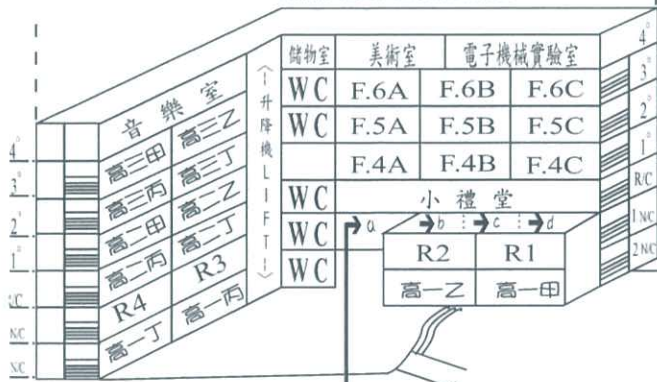

*學生須穿著整齊校服回校參加補考。

校務處

2016-2017 年度 校舍場地分佈圖

跑道
RUNNING TRACK

納德樓
RINALDI BUILDING

鳴道樓
VERSIGLIA BUILDING

雨天操場前籃球場
Basketball Ground in front of Covered Playground

聖堂前空地
Space in front of Chapel

思高樓
BOSCO BUILDING

足球場
Football Ground

正門 FRONT GATE

明我樓
DOMINIC BUILDING

- a → 多功能室 I
- b → 多功能室
- c → 溫習室
- d → 領袖生室