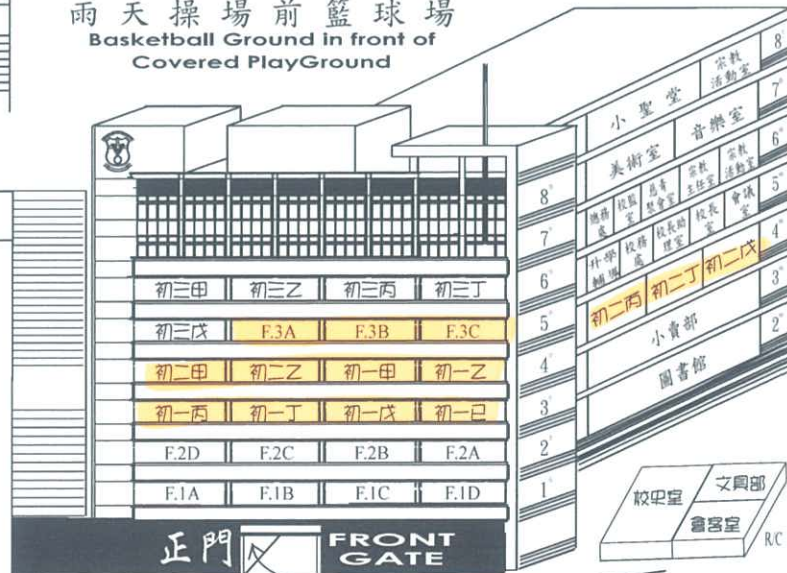

*學生須穿著整齊校服回校參加補考。

校務處

2016-2017 年度 校舍場地分佈圖

跑道
RUNNING TRACK

納德樓
RINALDI BUILDING

鳴道樓
VERSIGLIA BUILDING

雨天操場前籃球場
Basketball Ground in front of Covered Playground

聖堂前空地
Space in front of Chapel

思高樓
BOSCO BUILDING

足球場
Football Ground

正門 FRONT GATE

明我樓
DOMINIC BUILDING

- a → 多功能室 I
- b → 多功能室
- c → 溫習室
- d → 領袖生室